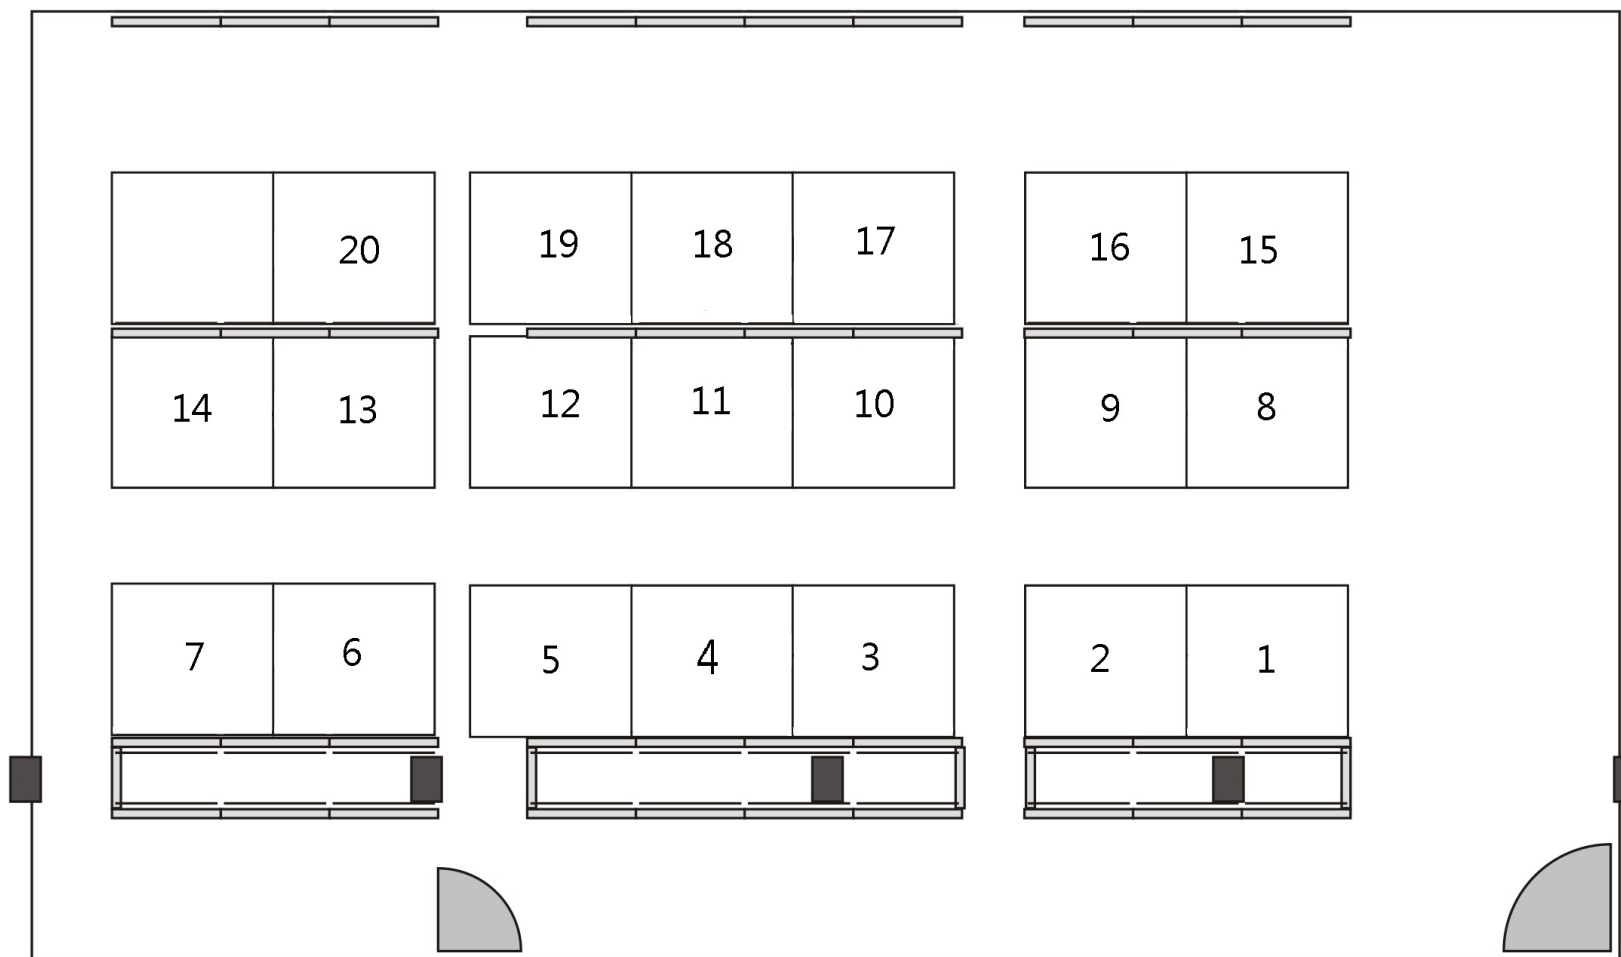

工場教學設備配置圖

高英高級工商職業學校電機科 工場教學設備配置圖

工場名稱：室內配線工場

高英高級工商職業學校電機科 工場教學設備配置圖

工場名稱：工業配線工場