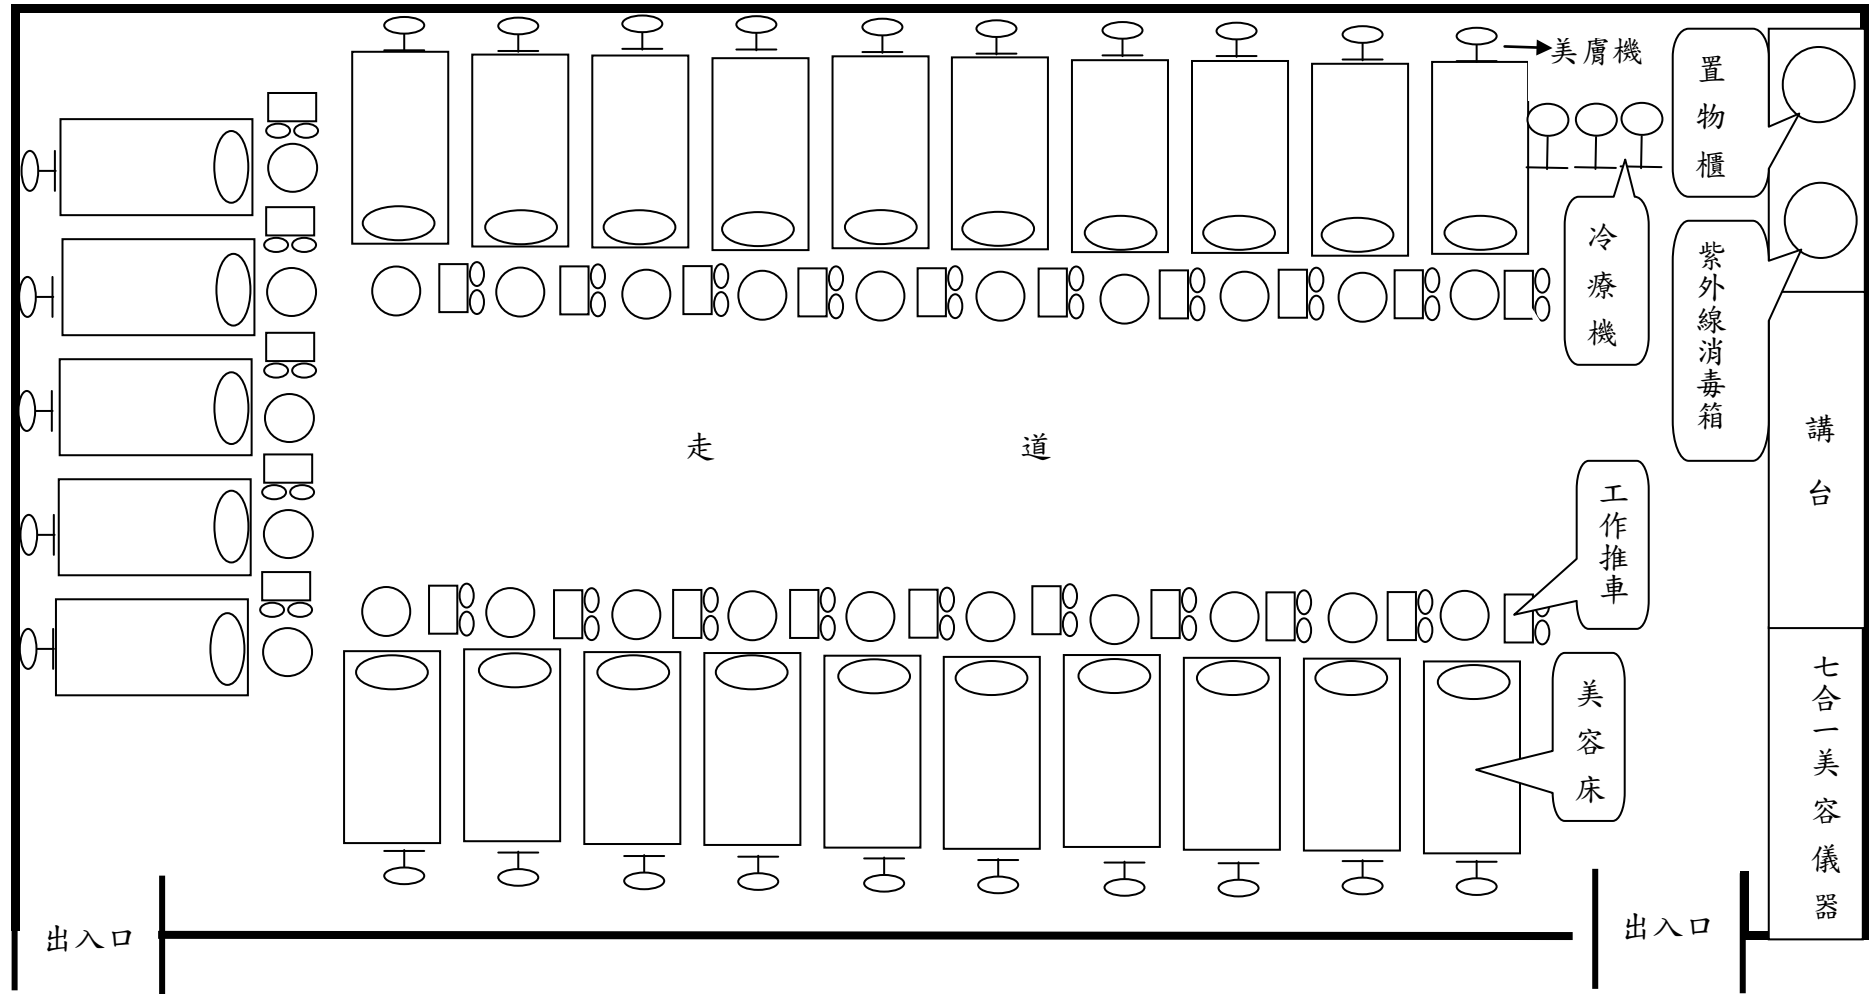

高英工商美容美髮科 美髮教室(一) 儀器設備平面配置圖 95.92 平方米

高英工商美容美髮科 美髮教室(二) 儀器設備平面配置圖 150.42 平方米

高英工商美容美髮科 美膚教室 儀器設備平面配置圖 147.15 平方米

高英工商美容美髮科 美容衛生教室 儀器設備平面配置圖 65.7 平方米

高英工商美容美髮科 彩妝教室 儀器設備平面配置圖 83.22 平方米

高英工商美容美髮科 整體造型教室 儀器設備平面配置圖 83.22 平方米

美容科實習工場平面位置示意圖