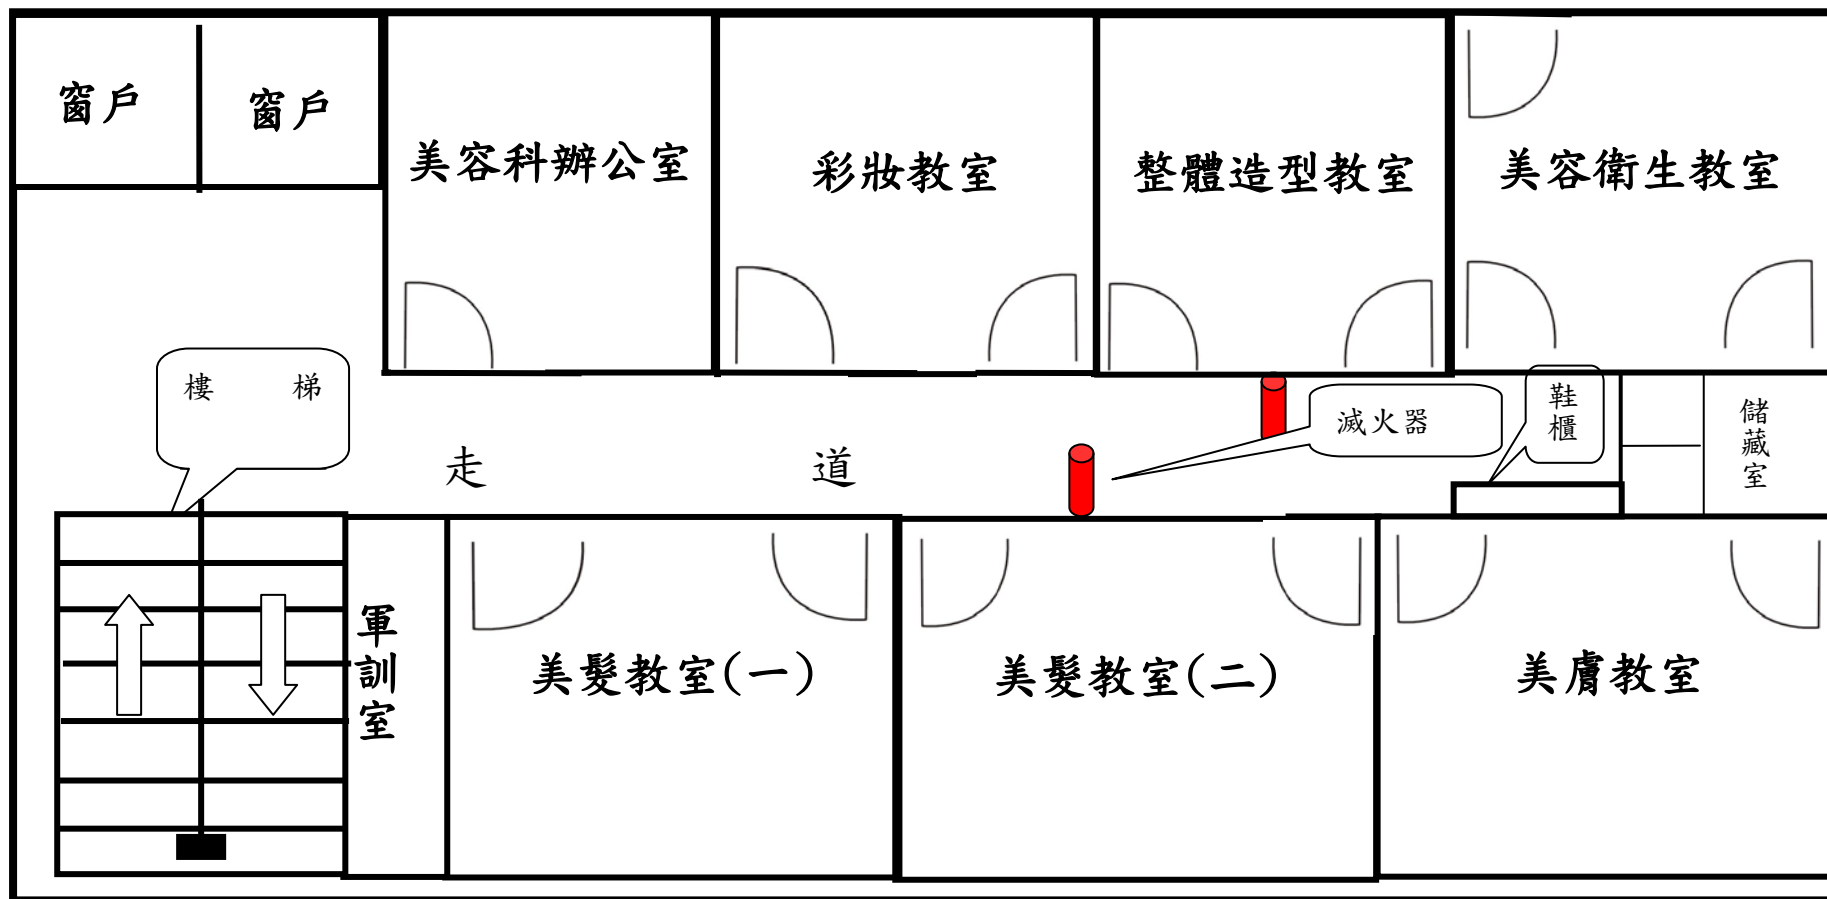

高英工商美容美髮科 美髮教室(一) 儀器設備平面配置圖 95.92 平方米

高英工商美容美髮科 美髮教室(二) 儀器設備平面配置圖 150.42 平方米

高英工商美容美髮科 美膚教室 儀器設備平面配置圖 147.15 平方米

高英工商美容美髮科 美容衛生教室 儀器設備平面配置圖 65.7 平方米

高英工商美容美髮科 彩妝教室 儀器設備平面配置圖 83.22 平方米

高英工商美容美髮科 整體造型教室 儀器設備平面配置圖 83.22 平方米

美容科實習工場平面位置示意圖