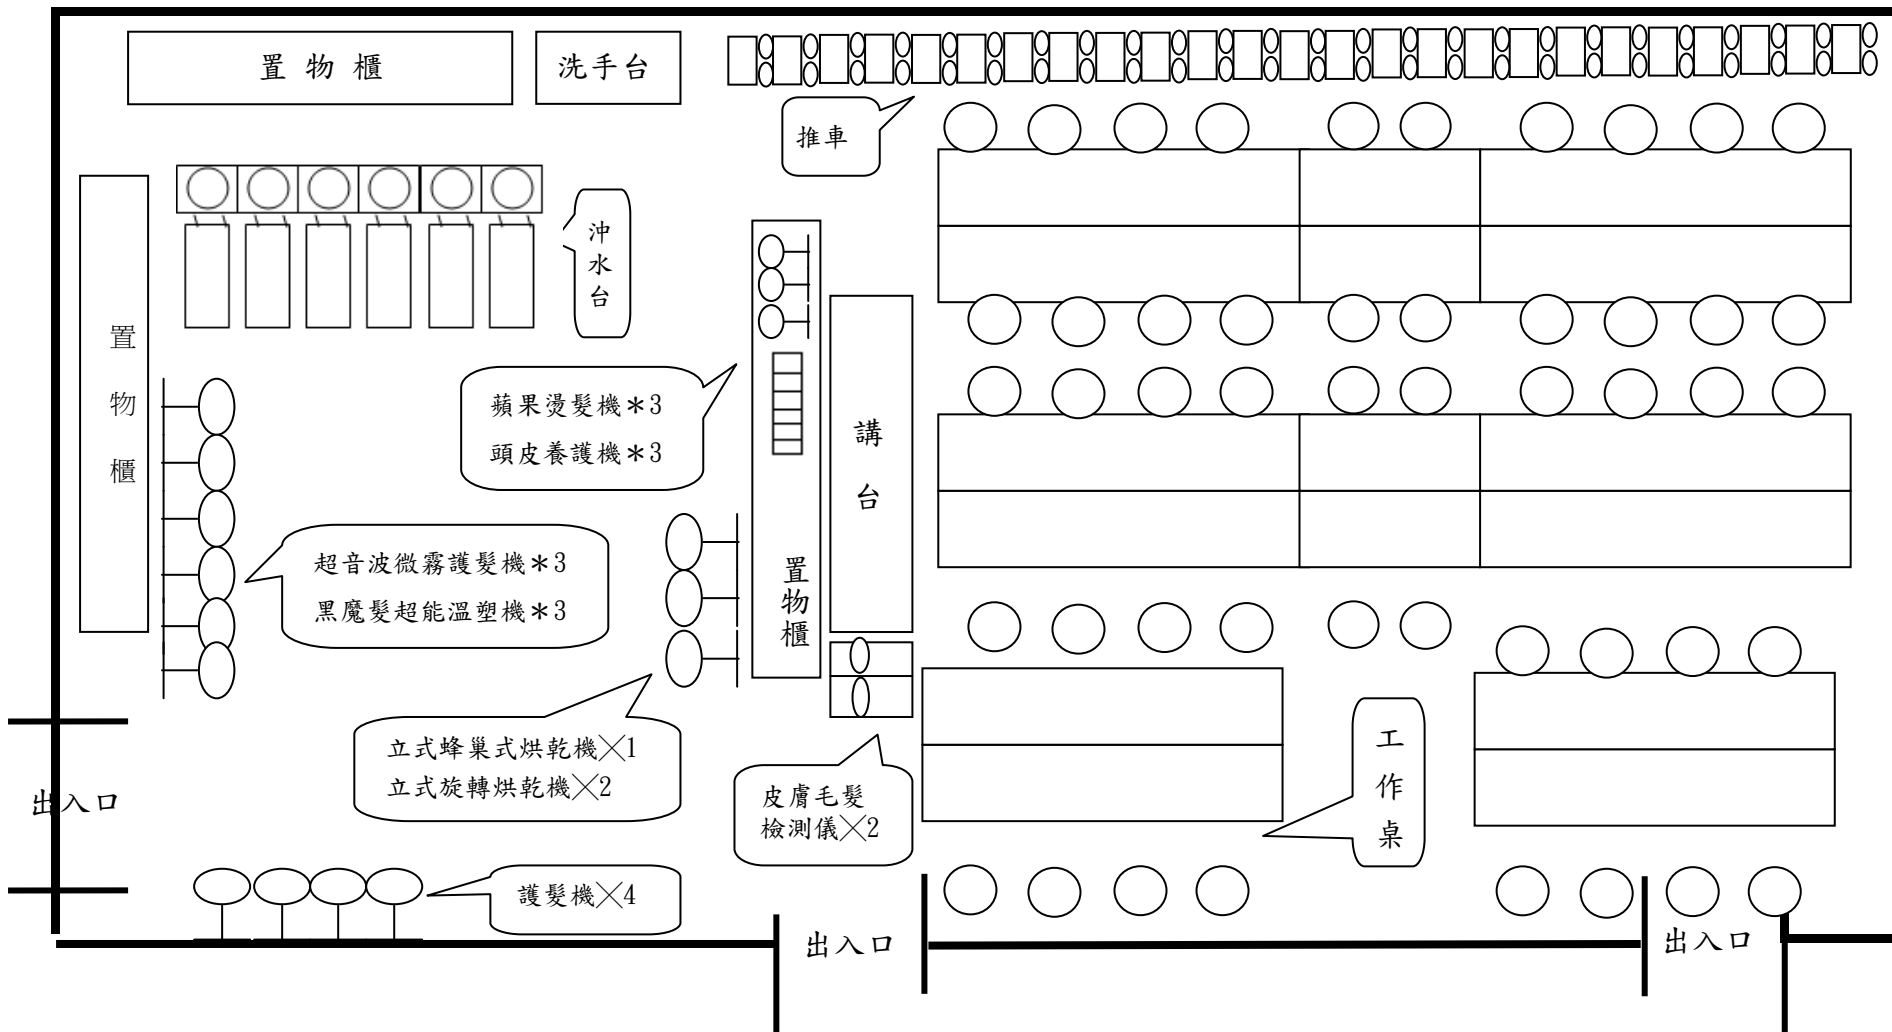

高英工商美容美髮科 美髮教室(一) 儀器設備平面配置圖 95.92 平方米

高英工商美容美髮科 美髮教室(二) 儀器設備平面配置圖 150.42 平方米

高英工商美容美髮科 美膚教室 儀器設備平面配置圖 147.15 平方米

高英工商美容美髮科 美容衛生教室 儀器設備平面配置圖 65.7 平方米

高英工商美容美髮科 彩妝教室 儀器設備平面配置圖 83.22 平方米

高英工商美容美髮科 整體造型教室 儀器設備平面配置圖 83.22 平方米

美容科實習工場平面位置示意圖