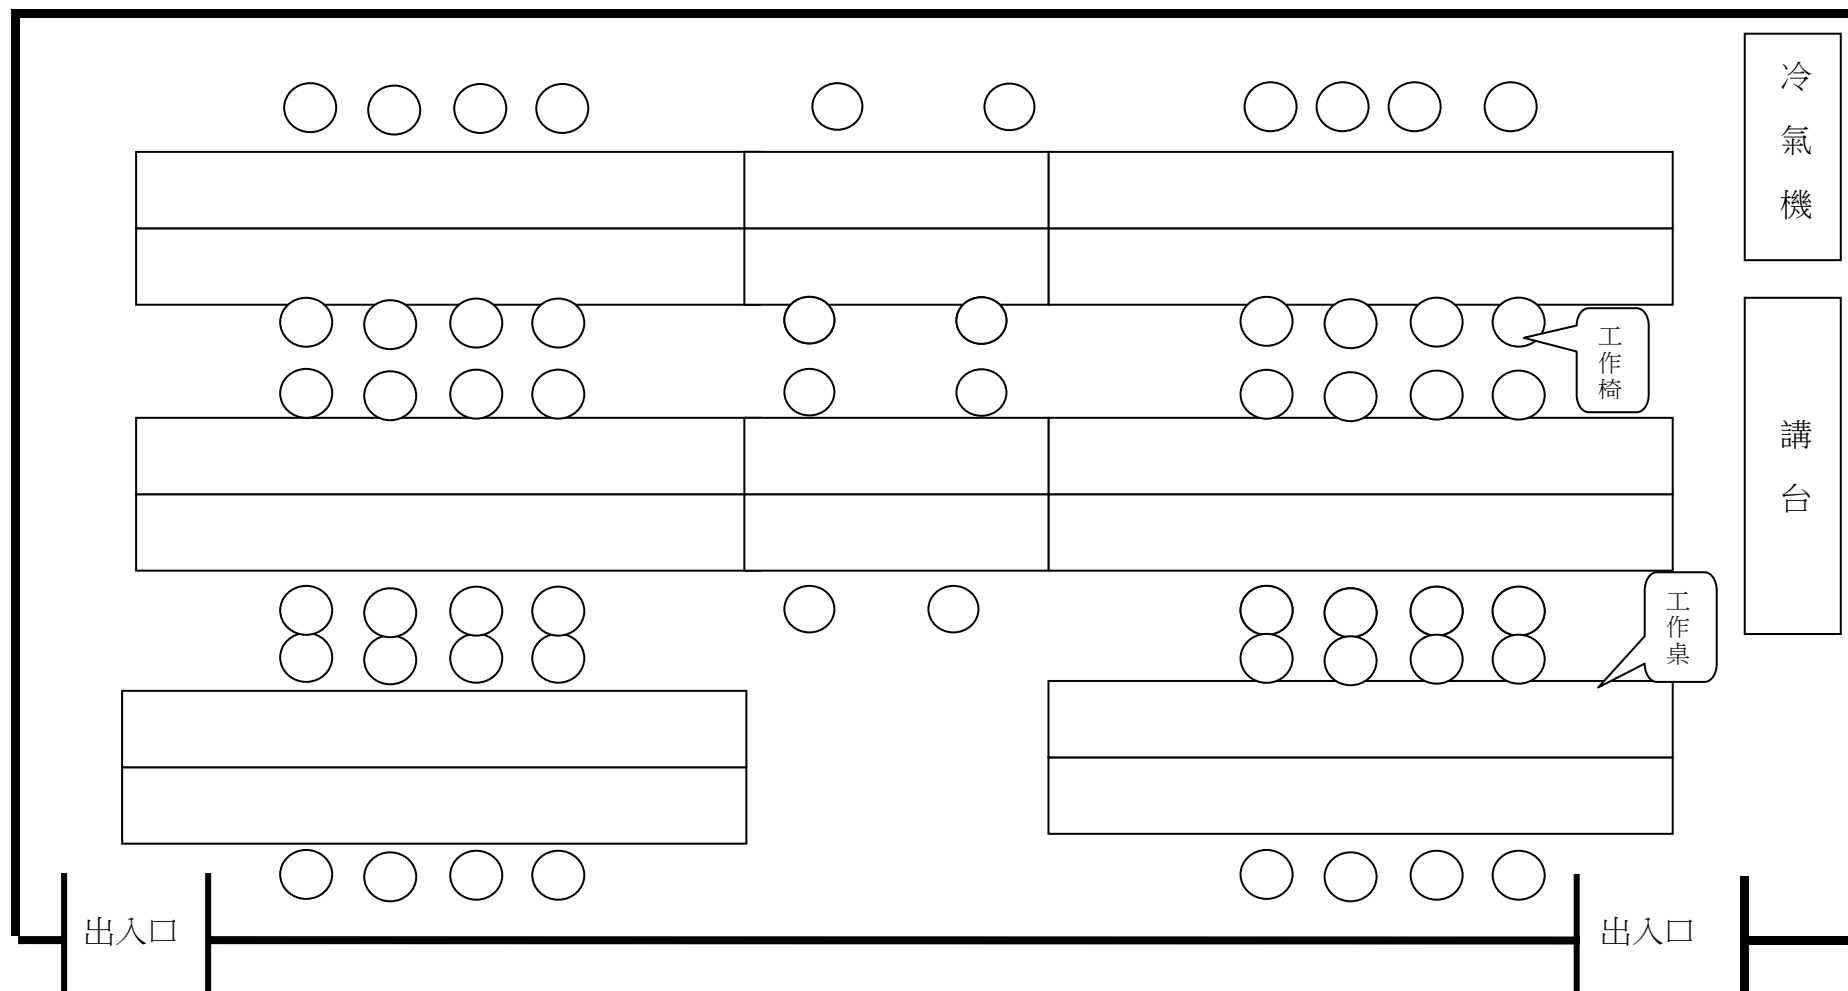

高英工商美容美髮科 美髮教室(一) 儀器設備平面配置圖 95.92 平方米

高英工商美容美髮科 美髮教室(二) 儀器設備平面配置圖 150.42 平方米

高英工商美容美髮科 美膚教室 儀器設備平面配置圖 147.15 平方米

高英工商美容美髮科 美容衛生教室 儀器設備平面配置圖 65.7 平方米

高英工商美容美髮科 彩妝教室 儀器設備平面配置圖 83.22 平方米

高英工商美容美髮科 整體造型教室 儀器設備平面配置圖 83.22 平方米

美容科實習工場平面位置示意圖