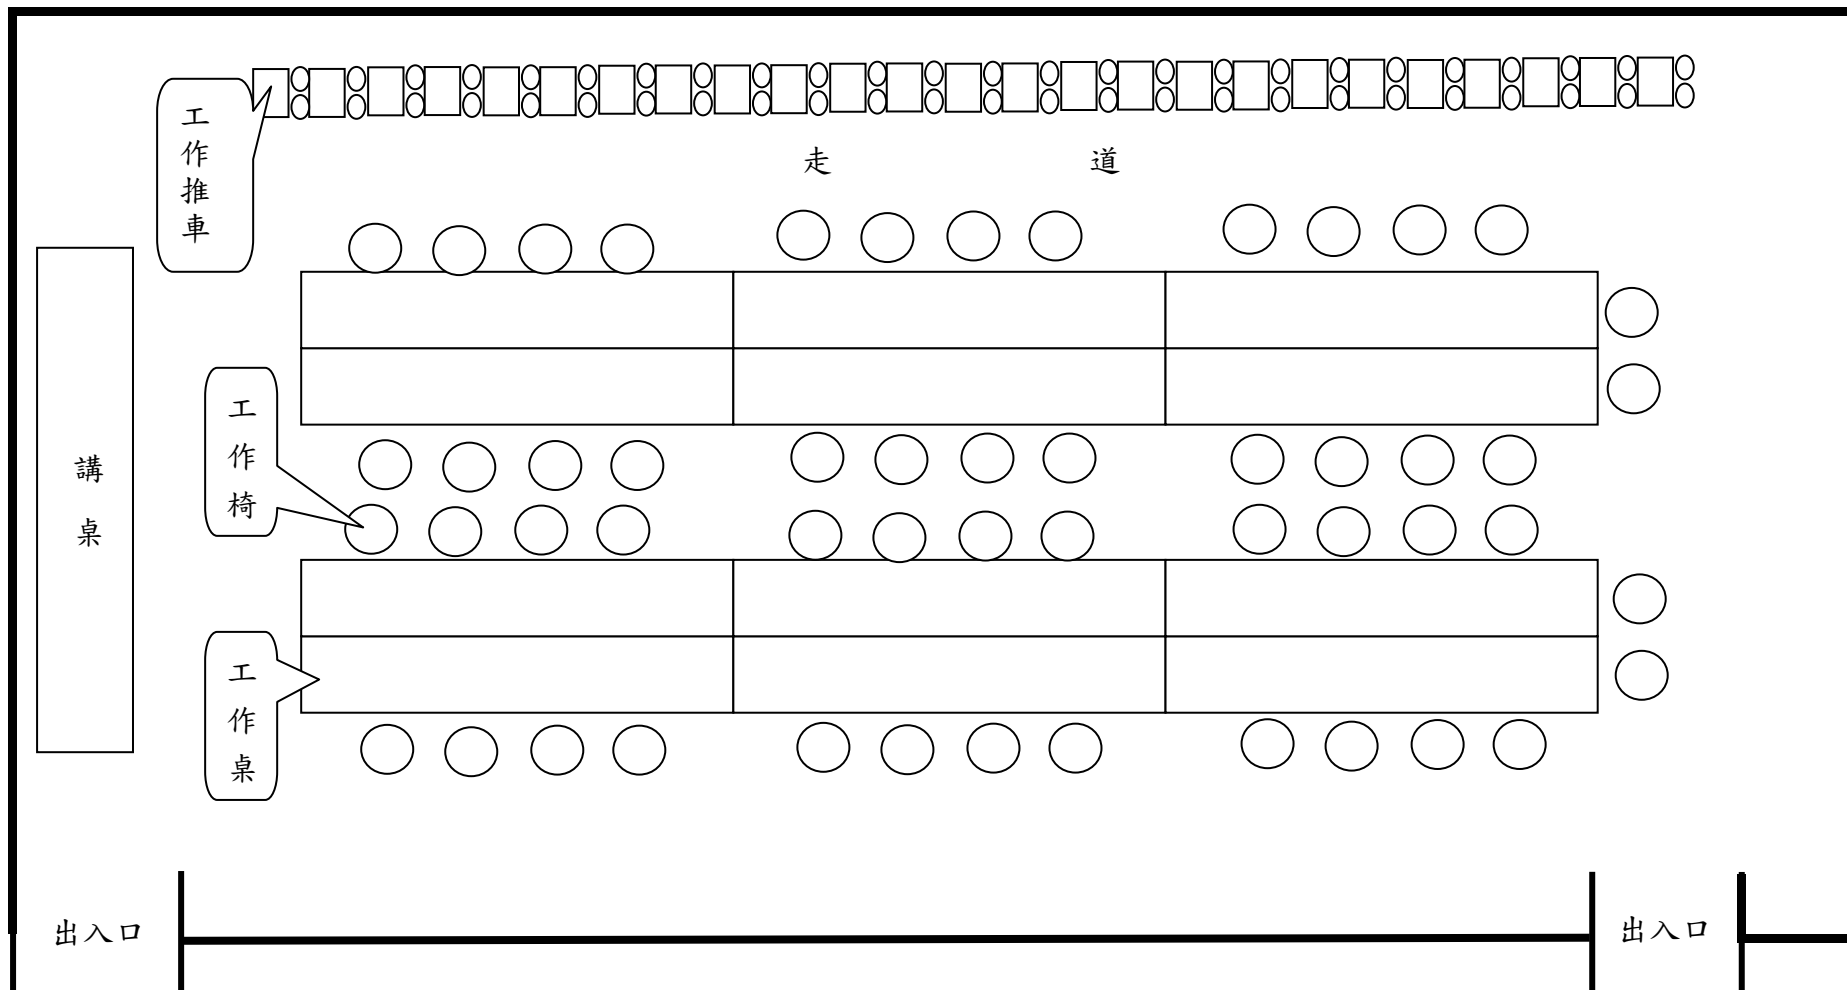

高英工商美容美髮科 美髮教室(一) 儀器設備平面配置圖 95.92 平方米

高英工商美容美髮科 美髮教室(二) 儀器設備平面配置圖 150.42 平方米

高英工商美容美髮科 美膚教室 儀器設備平面配置圖 147.15 平方米

高英工商美容美髮科 美容衛生教室 儀器設備平面配置圖 65.7 平方米

高英工商美容美髮科 彩妝教室 儀器設備平面配置圖 83.22 平方米

高英工商美容美髮科 整體造型教室 儀器設備平面配置圖 83.22 平方米

美容科實習工場平面位置示意圖