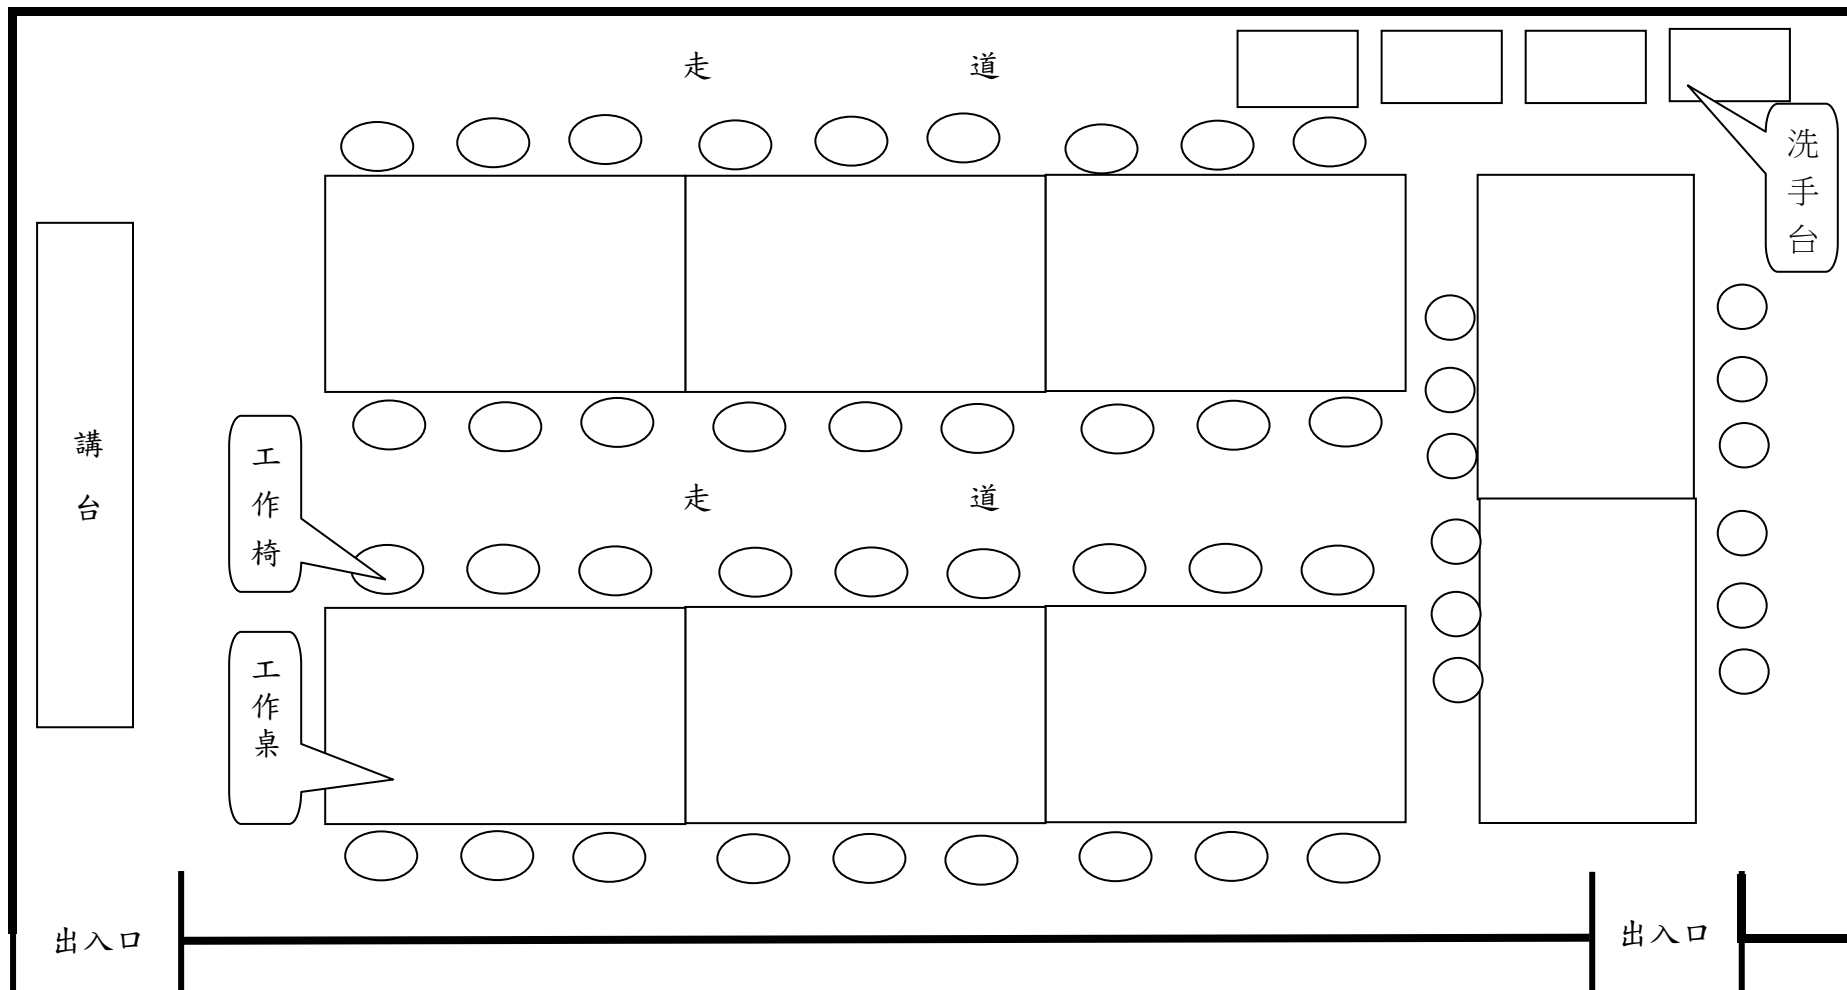

高英工商美容美髮科 美髮教室(一) 儀器設備平面配置圖 95.92 平方米

高英工商美容美髮科 美髮教室(二) 儀器設備平面配置圖 150.42 平方米

高英工商美容美髮科 美膚教室 儀器設備平面配置圖 147.15 平方米

高英工商美容美髮科 美容衛生教室 儀器設備平面配置圖 65.7 平方米

高英工商美容美髮科 彩妝教室 儀器設備平面配置圖 83.22 平方米

高英工商美容美髮科 整體造型教室 儀器設備平面配置圖 83.22 平方米

美容科實習工場平面位置示意圖