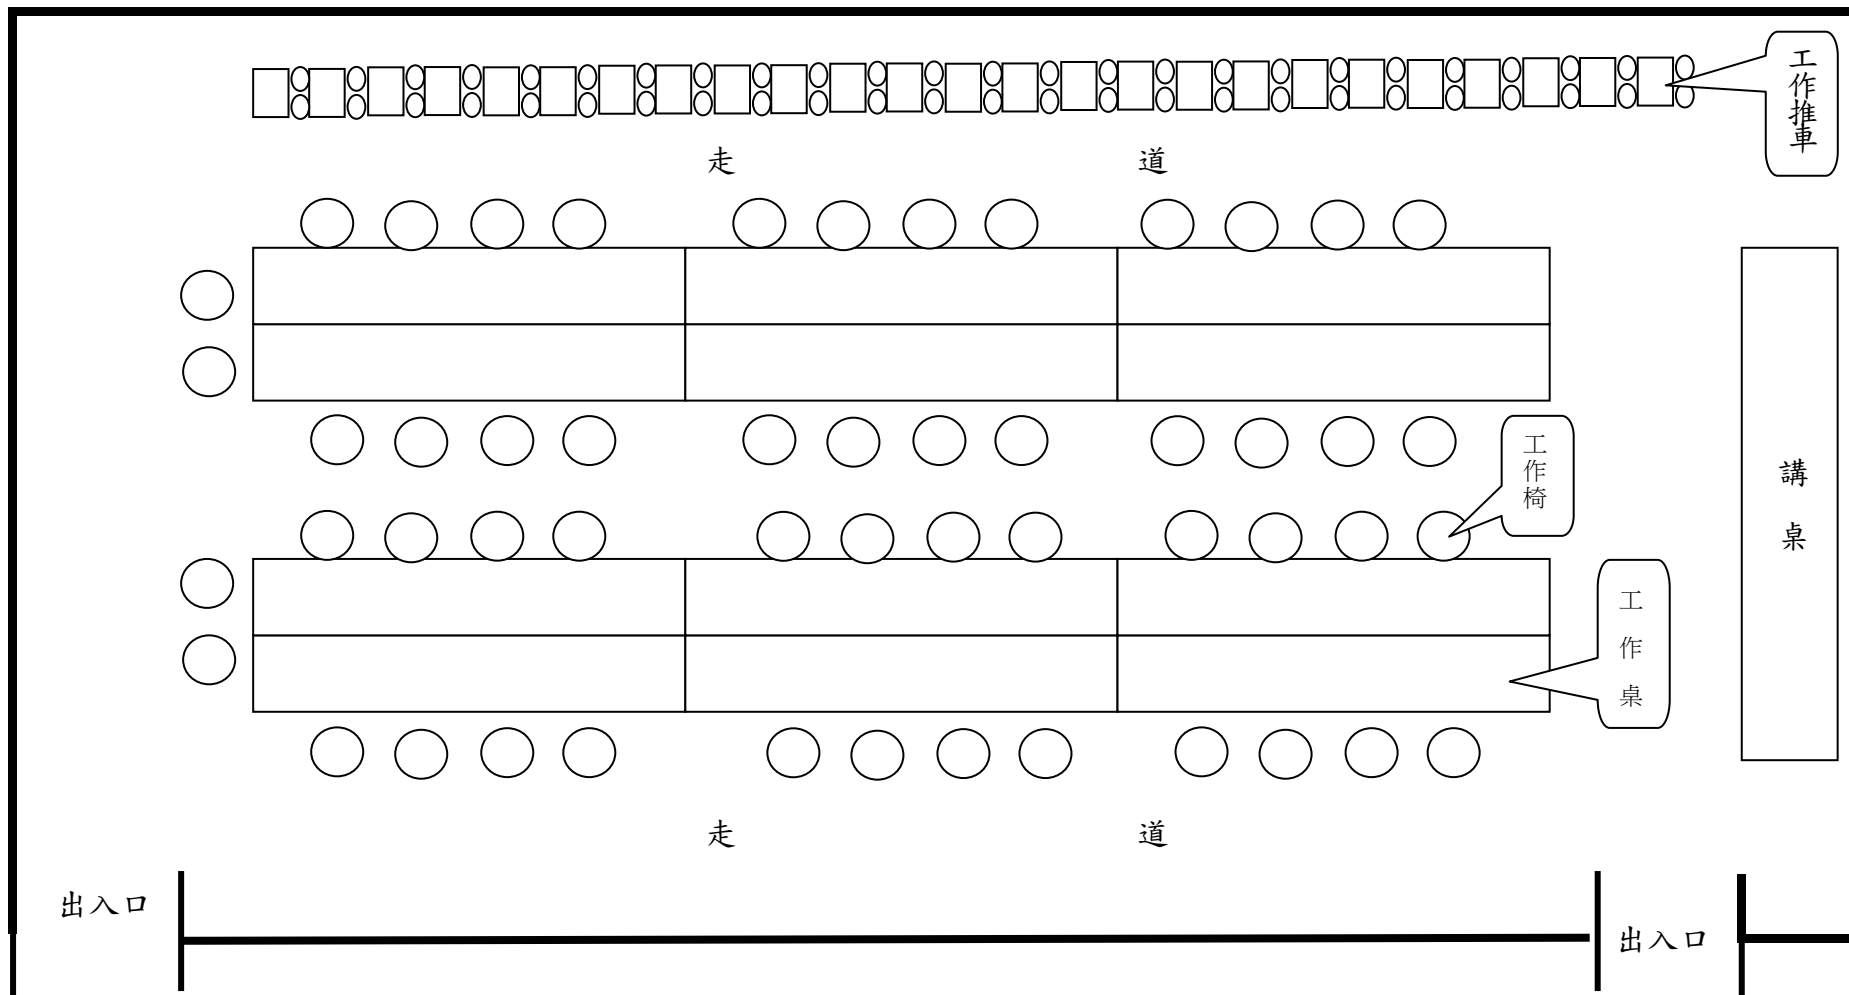

高英工商美容美髮科 美髮教室(一) 儀器設備平面配置圖 95.92 平方米

高英工商美容美髮科 美髮教室(二) 儀器設備平面配置圖 150.42 平方米

高英工商美容美髮科 美膚教室 儀器設備平面配置圖 147.15 平方米

高英工商美容美髮科 美容衛生教室 儀器設備平面配置圖 65.7 平方米

高英工商美容美髮科 彩妝教室 儀器設備平面配置圖 83.22 平方米

高英工商美容美髮科 整體造型教室 儀器設備平面配置圖 83.22 平方米

美容科實習工場平面位置示意圖